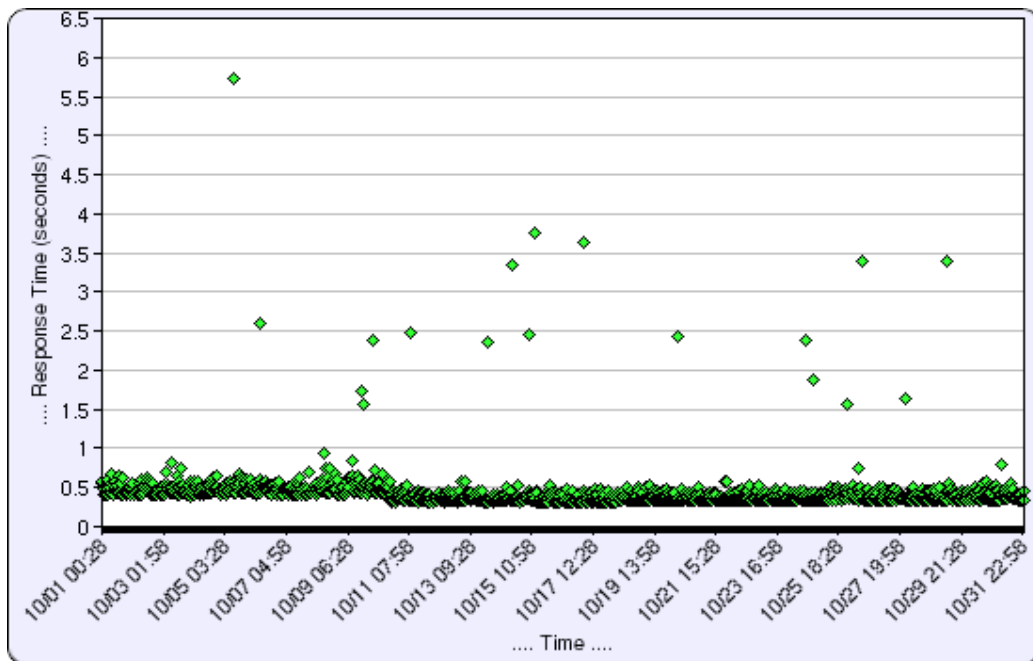

Detail Report

Customer: Service Objects, Inc.  
Site Name: DOTS - Address Validation Live  
Location: New York

From: 2007-10-01 00:28  
Thru: 2007-10-31 23:58

Legend:

[Show Bar Chart](#)

- DNS Lookup
- Connect
- Redirect
- First Byte
- Content

**Legend:**  
 Success    Error

**Site Load Analysis**

	<u>Response</u>	<u>DNS</u>	<u>Connect</u>	<u>Redirect</u>	<u>FirstByte</u>	<u>Content</u>
Avg	0.4394	0.0361	0.0941	0.0000	0.2166	0.0927
Min	0.3072	0.0000	0.0771	0.0000	0.1477	0.0770
Max	5.7202	2.1376	3.0937	0.0000	5.5242	3.3474
STD	0.2860	0.1558	0.1104	0.0000	0.1785	0.1191

**Status Summary**

<u>Status</u>	<u>Count</u>	<u>Description</u>
0	1488	Site responded normally to all tests

**Status Totals**

<u>Errors</u>	<u>Warnings</u>	<u>Notifications</u>
0	1	2

<u>Location</u>	<u>Network Providers</u>
New York, New York	Cable & Wireless, Global Crossing, Peer1