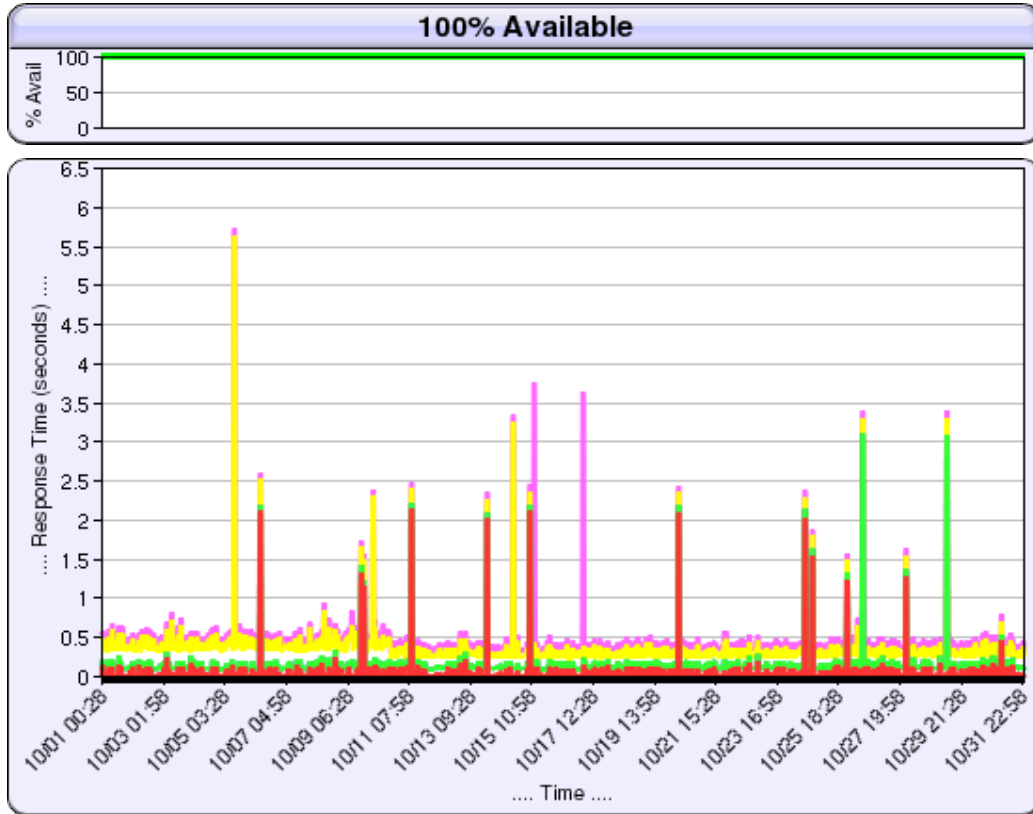

Detail Report

Customer: Service Objects, Inc.  
Site Name: DOTS - Address Validation Live  
Location: New York

From: 2007-10-01 00:28  
Thru: 2007-10-31 23:58

Legend:

[Show Bar Chart](#)

- DNS Lookup
- Connect
- Redirect
- First Byte
- Content

**Legend:**  
 Success    Error

**Site Load Analysis**

	<u>Response</u>	<u>DNS</u>	<u>Connect</u>	<u>Redirect</u>	<u>FirstByte</u>	<u>Content</u>
Avg	0.4394	0.0361	0.0941	0.0000	0.2166	0.0927
Min	0.3072	0.0000	0.0771	0.0000	0.1477	0.0770
Max	5.7202	2.1376	3.0937	0.0000	5.5242	3.3474
STD	0.2860	0.1558	0.1104	0.0000	0.1785	0.1191

**Status Summary**

<u>Status</u>	<u>Count</u>	<u>Description</u>
0	1488	Site responded normally to all tests

**Status Totals**

<u>Errors</u>	<u>Warnings</u>	<u>Notifications</u>
0	1	2

<u>Location</u>	<u>Network Providers</u>
New York, New York	Cable & Wireless, Global Crossing, Peer1