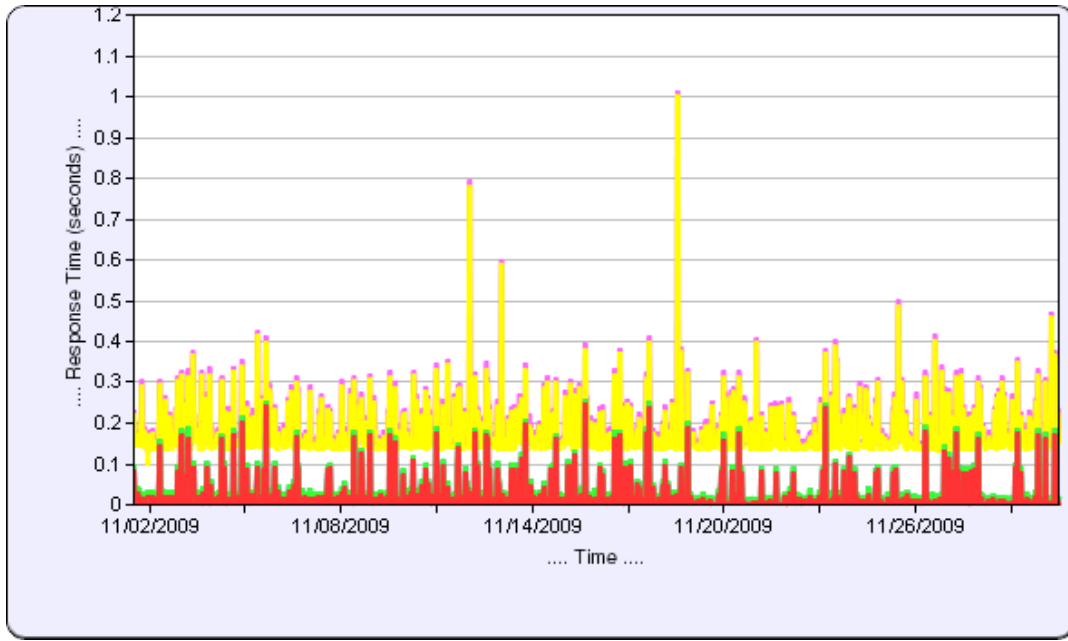

**Customer:** Service Objects, Inc.  
**Site Name:** DOTS - Address Validation Live  
**Locations:** Los Angeles

**From:** 2009-11-01 12:03  
**Thru:** 2009-11-30 12:03

Legend:

-  DNS Lookup
-  Connect
-  Redirect
-  First Byte
-  Content

[Show Bar Chart](#)

**Legend:**

Success Error

**Site Load Analysis**

	<u>Response</u>	<u>DNS</u>	<u>Connect</u>	<u>Redirect</u>	<u>FirstByte</u>	<u>Content</u>
Avg	0.18	0.01	0.01	0.00	0.14	0.01
Min	0.13	0.00	0.01	0.00	0.06	0.01
Max	1.01	0.25	0.08	0.00	0.98	0.06
STD	0.06	0.03	0.00	0.00	0.05	0.00

**Status Summary**

<u>Status</u>	<u>Count</u>	<u>Description</u>
0	1391	Site responded normally to all tests

**Status Totals**

<u>Errors</u>	<u>Warnings</u>	<u>Notifications</u>
0	0	0

**Location**

Los Angeles, California
-------------------------