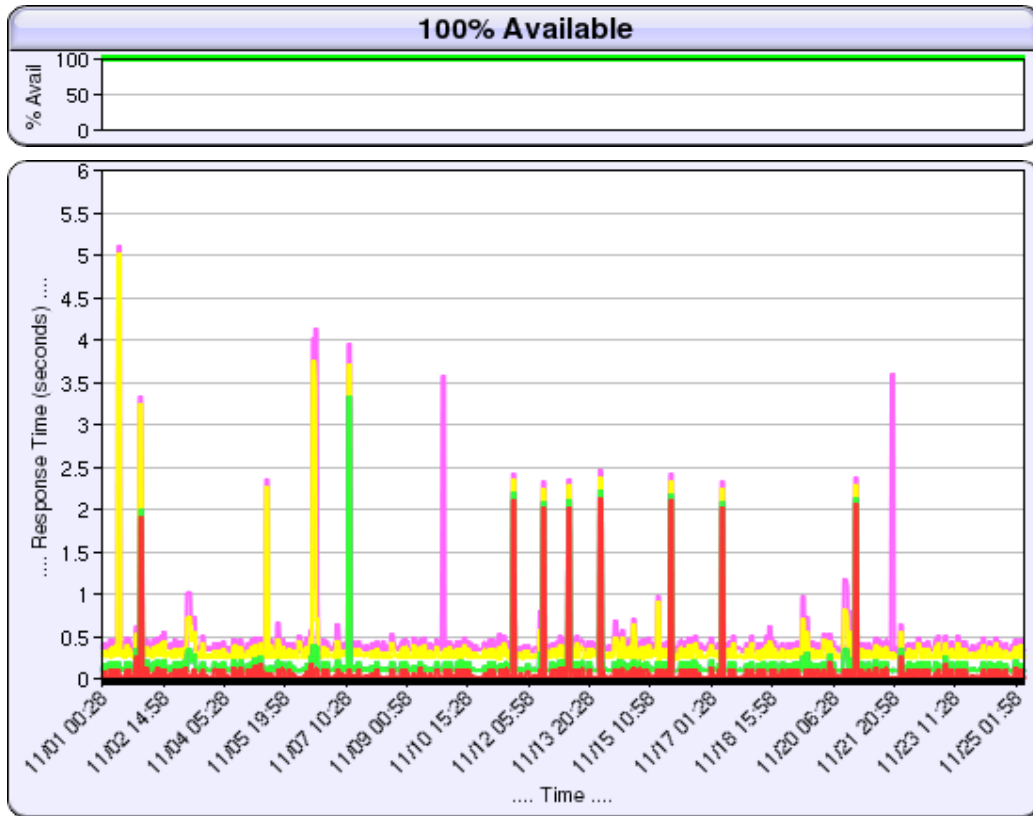

Detail Report

Customer: Service Objects, Inc.  
Site Name: DOTS - Address Validation Live  
Location: New York

From: 2007-11-01 00:28  
Thru: 2007-11-25 06:58

Legend:

[Show Bar Chart](#)

- DNS Lookup
- Connect
- Redirect
- First Byte
- Content

**Legend:**  
 Success    Error

**Site Load Analysis**

	<u>Response</u>	<u>DNS</u>	<u>Connect</u>	<u>Redirect</u>	<u>FirstByte</u>	<u>Content</u>
Avg	0.4184	0.0362	0.0936	0.0000	0.1907	0.0979
Min	0.3067	0.0000	0.0778	0.0000	0.1463	0.0772
Max	5.1060	2.1248	3.2324	0.0000	4.9194	3.4461
STD	0.3541	0.1717	0.0955	0.0000	0.2208	0.1667