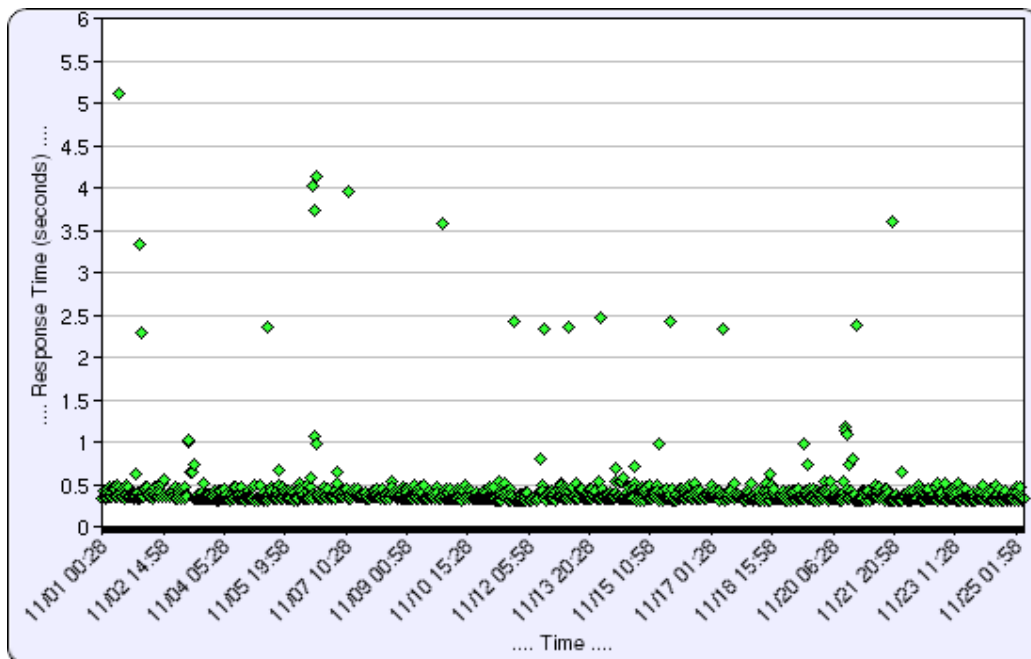

Detail Report

Customer: Service Objects, Inc.  
Site Name: DOTS - Address Validation Live  
Location: New York

From: 2007-11-01 00:28  
Thru: 2007-11-25 06:58

Legend:

[Show Bar Chart](#)

- DNS Lookup
- Connect
- Redirect
- First Byte
- Content

**Legend:**  
 Success    Error

**Site Load Analysis**

	<u>Response</u>	<u>DNS</u>	<u>Connect</u>	<u>Redirect</u>	<u>FirstByte</u>	<u>Content</u>
Avg	0.4184	0.0362	0.0936	0.0000	0.1907	0.0979
Min	0.3067	0.0000	0.0778	0.0000	0.1463	0.0772
Max	5.1060	2.1248	3.2324	0.0000	4.9194	3.4461
STD	0.3541	0.1717	0.0955	0.0000	0.2208	0.1667

**Status Summary**

<u>Status</u>	<u>Count</u>	<u>Description</u>
0	1166	Site responded normally to all tests

**Status Totals**

<u>Errors</u>	<u>Warnings</u>	<u>Notifications</u>
0	1	2

<u>Location</u>	<u>Network Providers</u>
New York, New York	Cable & Wireless, Global Crossing, Peer1