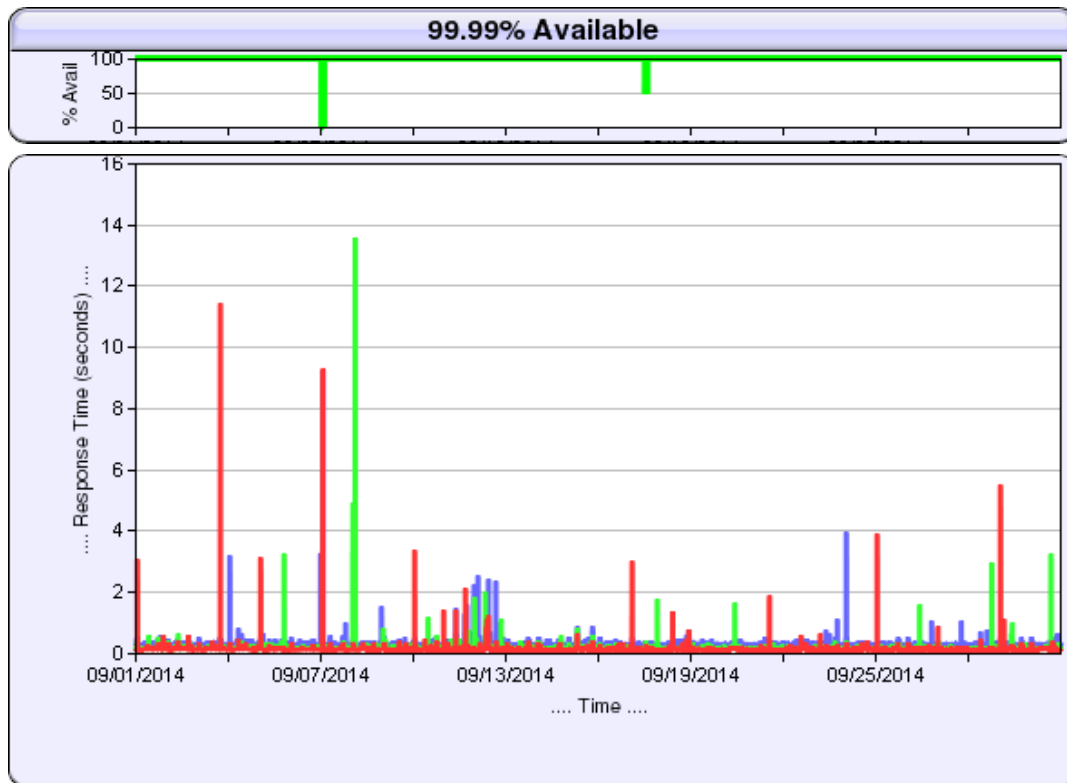

Legend:

[Show Bar Chart](#)

■ Fremont, California
 ■ Los Angeles, California - Level3
 ■ New York, New York - Peer1

Site Load Analysis

| | <u>Response</u> | <u>DNS</u> | <u>Connect</u> | <u>Redirect</u> | <u>FirstByte</u> | <u>Content</u> |
|-----|-----------------|------------|----------------|-----------------|------------------|----------------|
| Avg | 0.1985 | 0.0054 | 0.0411 | 0.0000 | 0.1515 | 0.0005 |
| Min | 0.0753 | 0.0000 | 0.0022 | 0.0000 | 0.0707 | 0.0003 |
| Max | 13.5661 | 11.3272 | 13.3375 | 0.0000 | 5.5033 | 0.0242 |
| STD | 0.1422 | 0.0475 | 0.0927 | 0.0000 | 0.0790 | 0.0004 |

Status Summary

| <u>Status</u> | <u>Count</u> | <u>Description</u> |
|---------------|--------------|--------------------------------------|
| 0 | 61243 | Site responded normally to all tests |
| 1 | 7 | TCP connection failed |